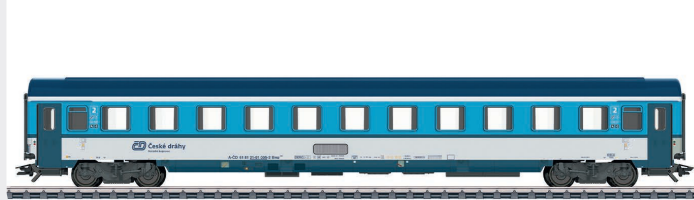

€ 289,00*

Märklin H0

37191 Tender-Dampflokomotive Serie Eb 3/5 „Habersack“
„Habersack“ Class Eb 3/5 Steam Tank Locomotive

€ 429,00*

Märklin H0

37931 Dampflokomotive Baureihe 042
Class 042 Steam Locomotive

€ 529,00*

Märklin H0

38323 Dampflokomotive 18 323
Steam Locomotive, Road Number 18 323

€ 679,00*

Märklin H0

39490 Dampflokomotive F 1200
Class F 1200 Steam Locomotive

€ 679,00*

Märklin H0

39679 Diesellokomotive Serie 52
Class 52 Diesel Locomotive

€ 399,00*

Märklin H0

42745 Personenwagen 2. Klasse
Passenger Car, 2nd Class

€ 67,99*

Märklin H0

42894 Personenwagen-Set 2 FD Mozart
FD Mozart Passenger Car Set 2

€ 289,00*

Märklin H0