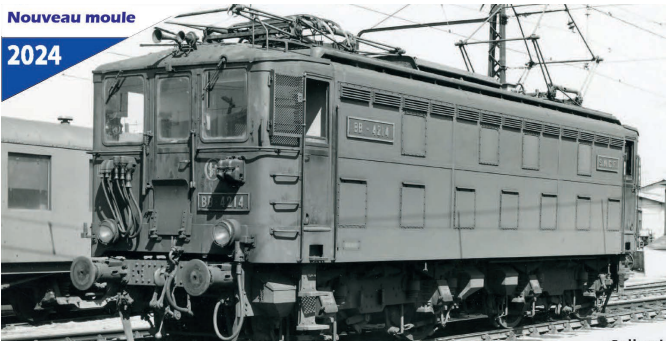

**NOUVEAUTES
EXCLUSIVITES FRANCAISES
2024**

Séries limitées

EXCLUSIVITÉ T2M

PIKO HO EXPERT

Nouveau moule
2024

P97420
Locomotive électrique BB 4200 Midi
Ep. IV - DC

P97422
Locomotive électrique BB 4200 Midi
Ep. IV - DC - SON

P97423
Locomotive électrique BB 4200 Midi
Ep. IV - AC - SON

Nouveau moule
2024

P97424
Locomotive électrique BB 4700 Midi
Ep. IV - DC

P97425
Locomotive électrique BB 4700 Midi
Ep. IV - DC - SON

P96491
Locomotive diesel BB 60000
FRANCE RELANCE - Ep. VI - DC

P96492
Locomotive diesel BB 60000
FRANCE RELANCE - Ep. VI - DC - SON

P97134
Set de 2 voitures Corail Vtu 1+2 cl. Intercités RÉMI
Ep. VI

P97135
Voiture Corail Vu 2 cl. Lunéa
Ep. VI

P97312
Set de 2 voitures Corail Vtu Fluo Grand Est
2x 2 cl. - Ep. VI