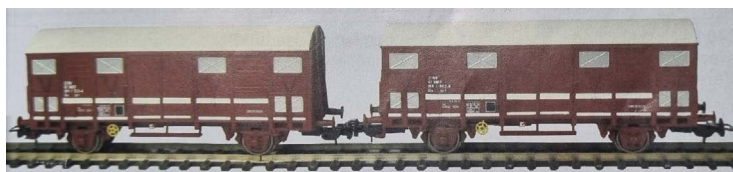

**NOUVEAUTES
EXCLUSIVITES FRANCAISES
2024**

Séries limitées

EXCLUSIVITÉ T2M

PIKO HO EXPERT

Nouveau moule
2024

P97420
Locomotive électrique BB 4200 Midi
Ep. IV - DC

P97422
Locomotive électrique BB 4200 Midi
Ep. IV - DC - SON

P97423
Locomotive électrique BB 4200 Midi
Ep. IV - AC - SON

Nouveau moule
2024

P97424
Locomotive électrique BB 4700 Midi
Ep. IV - DC

P97425
Locomotive électrique BB 4700 Midi
Ep. IV - DC - SON

P96491
Locomotive diesel BB 60000
FRANCE RELANCE - Ep. VI - DC

P96492
Locomotive diesel BB 60000
FRANCE RELANCE - Ep. VI - DC - SON

P97134
Set de 2 voitures Corail Vtu 1+2 cl. Intercités RÉMI
Ep. VI

P97135
Voiture Corail Vu 2 cl. Lunéa
Ep. VI

P97312
Set de 2 voitures Corail Vtu Fluo Grand Est
2x 2 cl. - Ep. VI

P97311
Set de 2 wagons primeurs type Ghs 69.9
Ep. IV/V

P97137
Wagon trémie 2 essieux SNCF
Ep. V

PIKO HO HOBBY

P95179
Locomotive diesel BB 67400 origine
EP. IV/V

P96151
Locomotive électrique BB 26000 Fluo Grand Est
Ep. VI