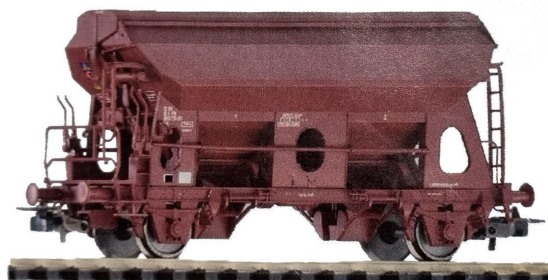

**NOUVEAUTES
EXCLUSIVITES FRANCAISES
2024**

Séries limitées

EXCLUSIVITÉ T2M

PIKO HO EXPERT

Nouveau moule
2024

P97420
Locomotive électrique BB 4200 Midi
Ep. IV - DC

P97422
Locomotive électrique BB 4200 Midi
Ep. IV - DC - SON

P97423
Locomotive électrique BB 4200 Midi
Ep. IV - AC - SON

Nouveau moule
2024

P97424
Locomotive électrique BB 4700 Midi
Ep. IV - DC

P97425
Locomotive électrique BB 4700 Midi
Ep. IV - DC - SON

P96491
Locomotive diesel BB 60000
FRANCE RELANCE - Ep. VI - DC

P96492
Locomotive diesel BB 60000
FRANCE RELANCE - Ep. VI - DC - SON

P97134
Set de 2 voitures Corail Vtu 1+2 cl. Intercités RÉMI
Ep. VI

P97135
Voiture Corail Vu 2 cl. Lunéa
Ep. VI

P97312
Set de 2 voitures Corail Vtu Fluo Grand Est
2x 2 cl. - Ep. VI

P97311
Set de 2 wagons primeurs type Ghs 69.9
Ep. IV/V

P97137
Wagon trémie 2 essieux SNCF
Ep. V

PIKO HO HOBBY

P95179
Locomotive diesel BB 67400 origine
EP. IV/V

P96151
Locomotive électrique BB 26000 Fluo Grand Est
Ep. VI